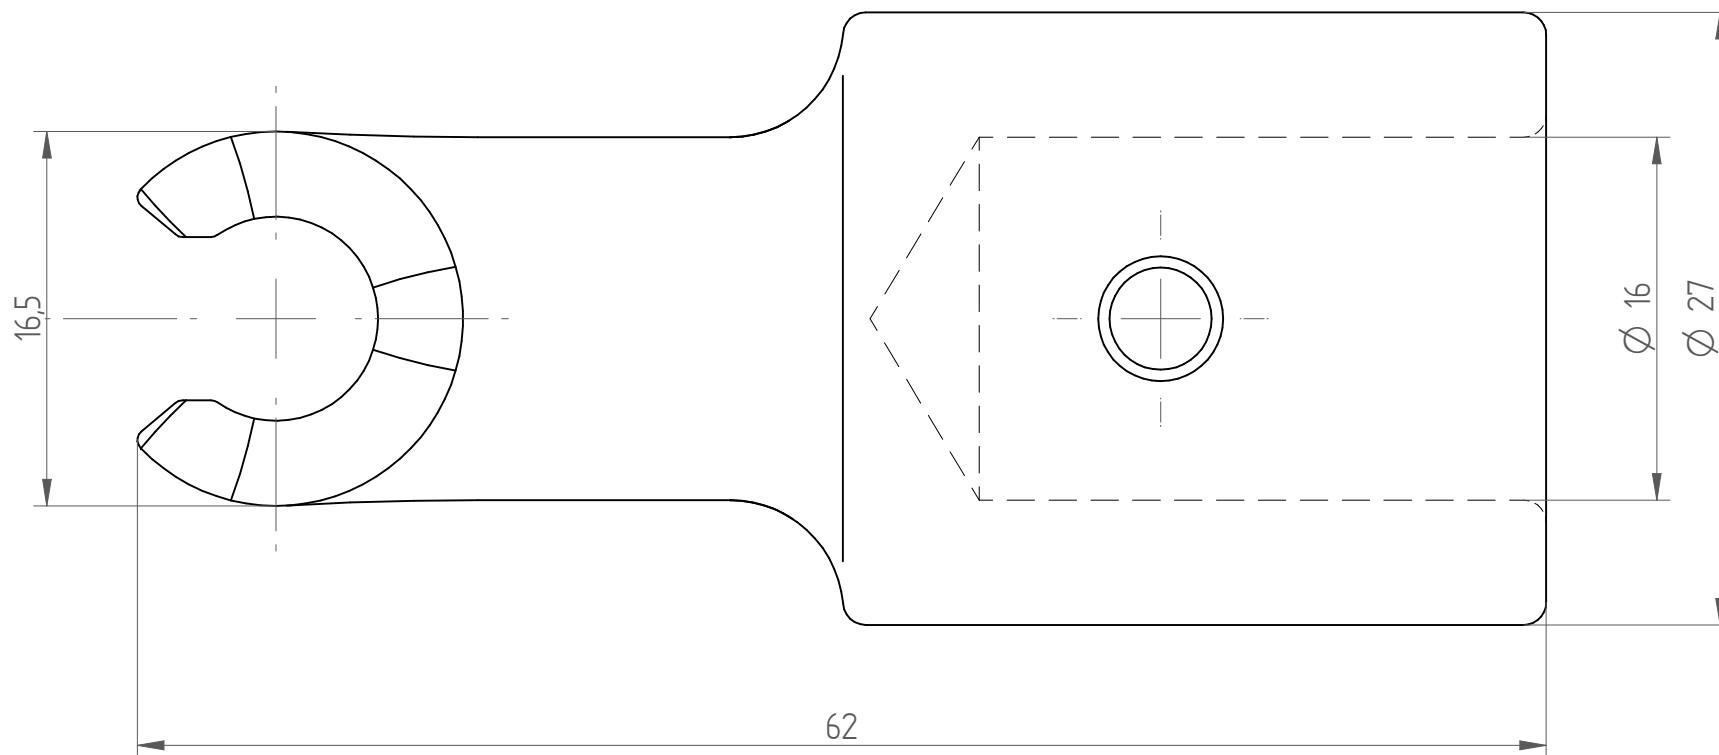

Swiss
Precision
Tools

REGO-FIX®

REGO-FIX AG
Obermattweg 60
4456 Tenniken / Switzerland

Phone +41 61 976 14 66
Fax +41 61 976 14 14
www.rego-fix.com

This is a non-controlled copy. All information given herein is subject to change without notice

The information given herein has been carefully checked and is believed to be correct. REGO-FIX, however, assumes no responsibility or liability for any errors, inaccuracies or omissions that may appear in this drawing

This document is subject to copyright laws. No part of this document may be reproduced or transmitted in any form or any means, electronic or mechanic, for any purpose, without the express written permission of REGO-FIX

Type : A-E11AX
Part No. : 715711000
Date : 08.01.2015
Scale : 3:1